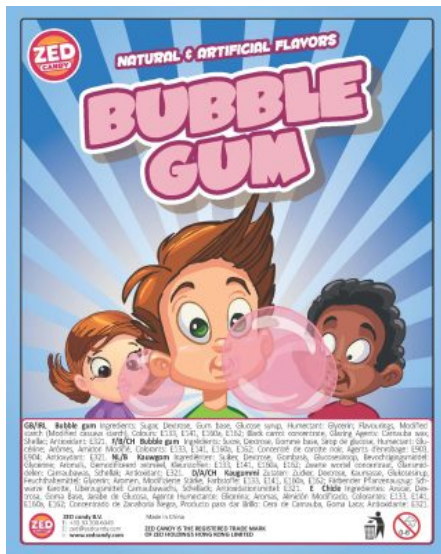

SCATOLA GOMME Ø28 MAXI GALAXY GUM

SKU: 0171

[SCOPRI IL PRODOTTO](#)

Prezzo: Accedi per visualizzare i prezzi

Peso	8 kg
Dimensioni	30 x 23 x 30 cm
Quantità per cartone	720