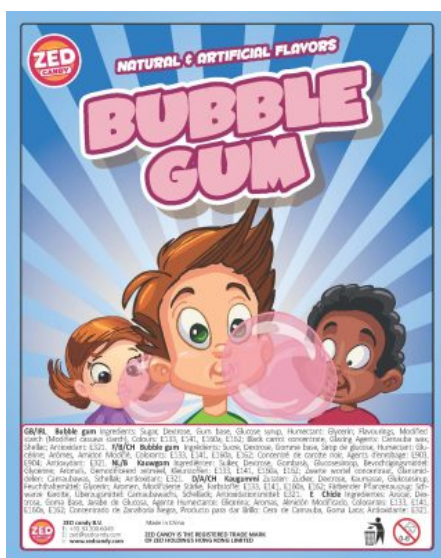

Peso	8 kg
Dimensioni	30 x 23 x 30 cm
Quantità per cartone	1125

SCATOLA GOMME Ø28 MAXI GALAXY GUM

SKU: 0171

[SCOPRI IL PRODOTTO](#)

Prezzo: Accedi per visualizzare i prezzi

Peso	8 kg
Dimensioni	30 x 23 x 30 cm
Quantità per cartone	720